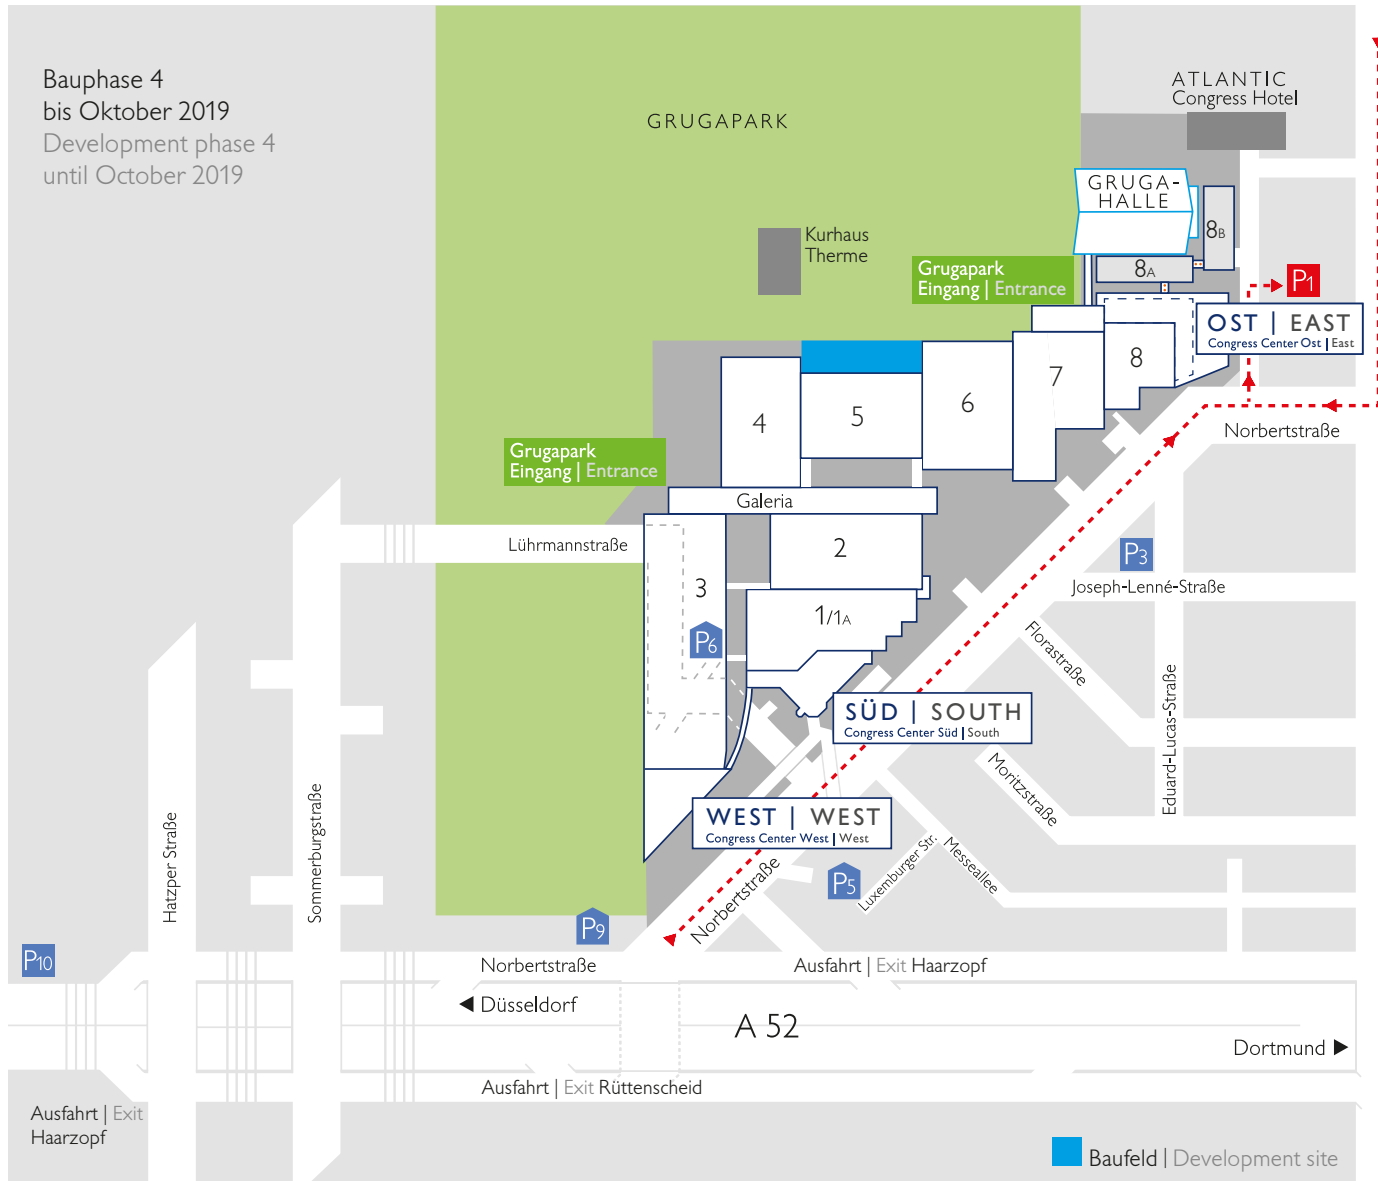

# ANFAHRT PARKPLATZ P1

## DIRECTIONS TO THE PARKING SPACE P1

Bauphase 4  
bis Oktober 2019  
Development phase 4  
until October 2019

### ANREISE ÜBER DIE A52 ARRIVING VIA THE A52

Aus Richtung Bochum bzw. Düsseldorf kommend nehmen Sie bitte die Ausfahrt Nr. 27 (Essen-Haarzopf) resp. Nr. 28 (Essen-Rüttenscheid). Folgen Sie der „Norbertstraße“ für ca. 880m und biegen dann links in die Straße „Grugaplatz“ ein. Nach ca. 30m erreichen Sie rechts die Einfahrt zum Parkplatz P1. | Coming from Bochum and Düsseldorf, please take exit no. 27 (Essen-Haarzopf), resp. no. 28 (Essen-Rüttenscheid). Follow “Norbertstraße” for about 880m and then turn left into “Grugaplatz”. After about 30m, you will reach the entrance to the parking space P1 on the right.

### ANREISE ÜBER DIE B224 ARRIVING VIA THE B224

Aus Richtung Essener Innenstadt bzw. A40 kommend biegen Sie rechts in die „Norbertstraße“ und dann nach ca. 110m rechts in die Straße „Grugaplatz“ ein. Nach ca. 30m erreichen Sie rechts die Einfahrt zum Parkplatz P1. Coming from downtown Essen or the A40, turn right into “Norbertstraße” and then after about 110m right again into “Grugaplatz”. After about 30m, you will reach the entrance to the parking space P1 on the right.